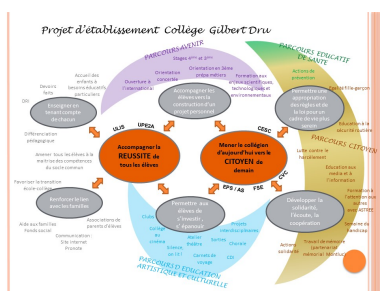

<https://collegegilbertdru.etab.ac-lyon.fr/spip/spip.php?article11>

# Le projet d'établissement 2018-2022

Collège Gilbert Dru

- Le collège - Instances -

Date de mise en ligne : lundi 14 octobre 2019

Copyright © Collège Gilbert DRU - Tous droits réservés

Consultez ci-dessous le projet d'établissement actualisé (2018-2022) : survolez les liens actifs pour découvrir la description des différents domaines.